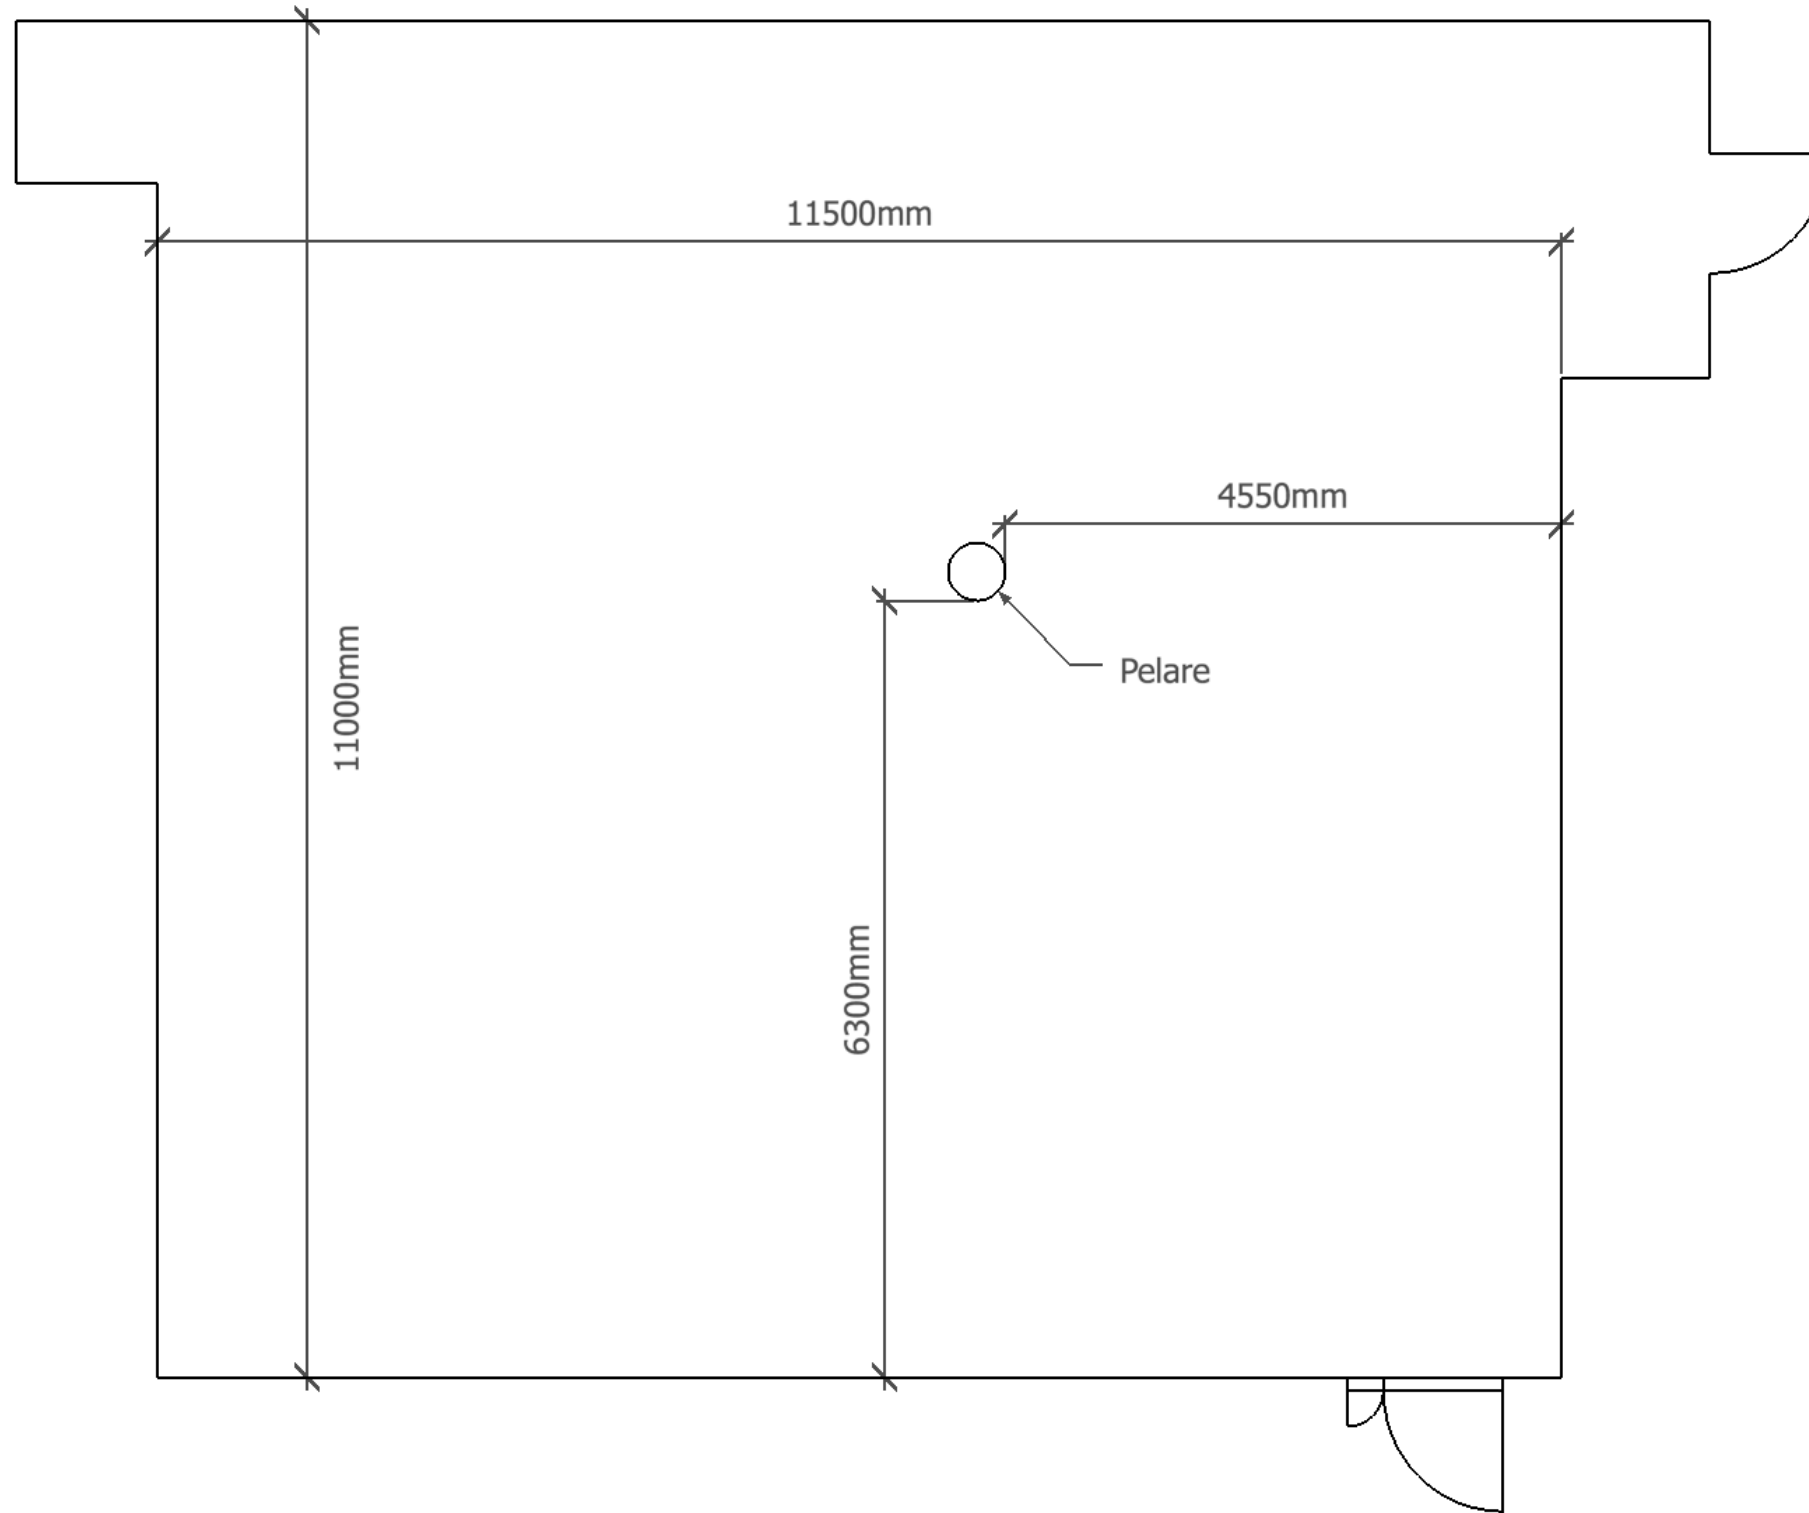

Stora studion – SITE - Teknisk specifikation 200310

Allmänt:

Ljust rum med stora fönster och dagsljus
Ljusmålat sviktande dansgolv med golvvärme
Svart dansmatta
Rummet har en pelare

Mått:

11 x 11,5 m

Takhöjd:

Ca 3 m

Ei:

2 st 10A Schuko (1-fas)
1 st 16A CEE (3-fas)

Ljud:

Fast monterade högtalare för repetition
2 st Högtalare - QSC CP8
1 st Sub-bas – Mackie Thump 18s